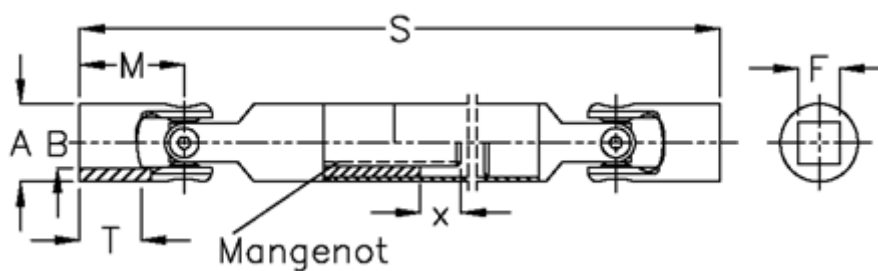

Varenummer: 076631041
Beskrivelse: Krydsled med udtræk 0.663.104.001
S=475 X=70 Firkant 32H9, nåleleje

Mål

A	= 63
F	= 32
M	= 83
Mangenot	= 6x36x42
MD max. Nm	= 250
s	= 475
T	= 50
x	= 70